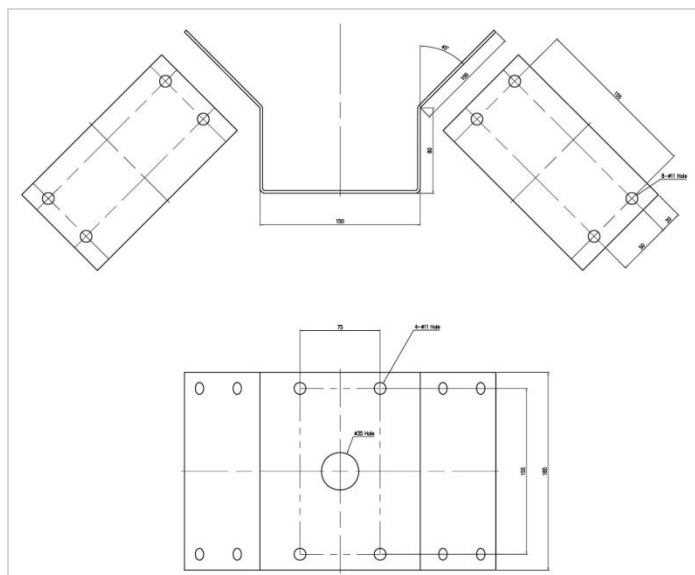

Βάση Corner Mount

TB107

Βάση γωνιάς (Corner mount) για κάμερες TS10, TS2321, TS2621, TS3621. Για το μοντέλο TS10 απαιτείται η βάση TB104.

Βάση Corner Mount
TB107