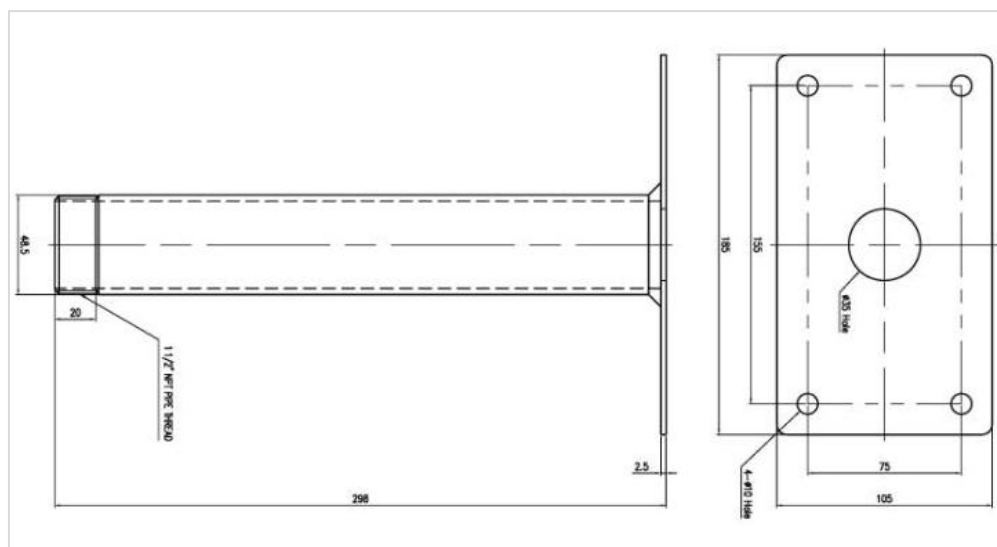

Βάση Pipe Mount

TB105

Βάση σωλήνας (Pipe mount) για κάμερες TS10, TS2321, TS2621, TS3621. Για το μοντέλο TS10 απαιτείται ο αντάπτορας TB110.

Βάση Pipe Mount
TB105