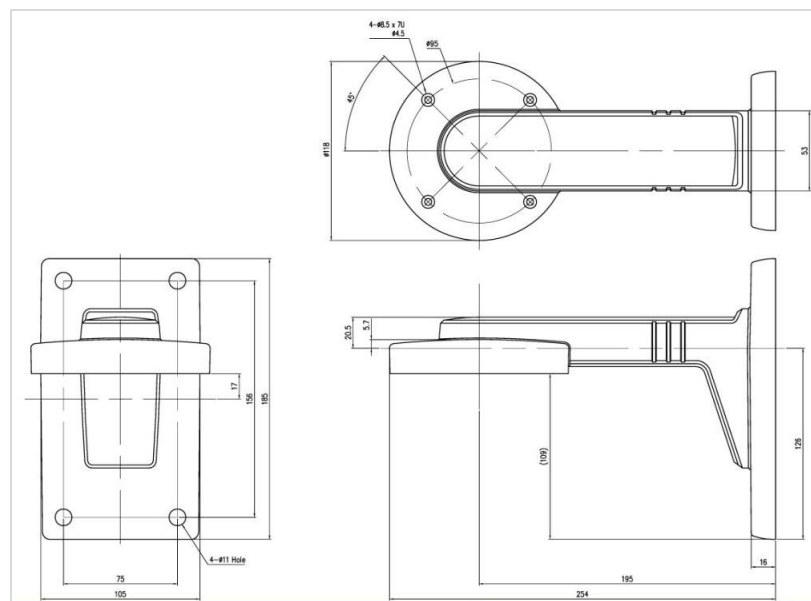

Βάση Wall Mount

TB104

Βάση επιτοίχια (Wall mount) για κάμερες TS10, TS2321, TS2621, TS3621.

Βάση Wall Mount
TB104