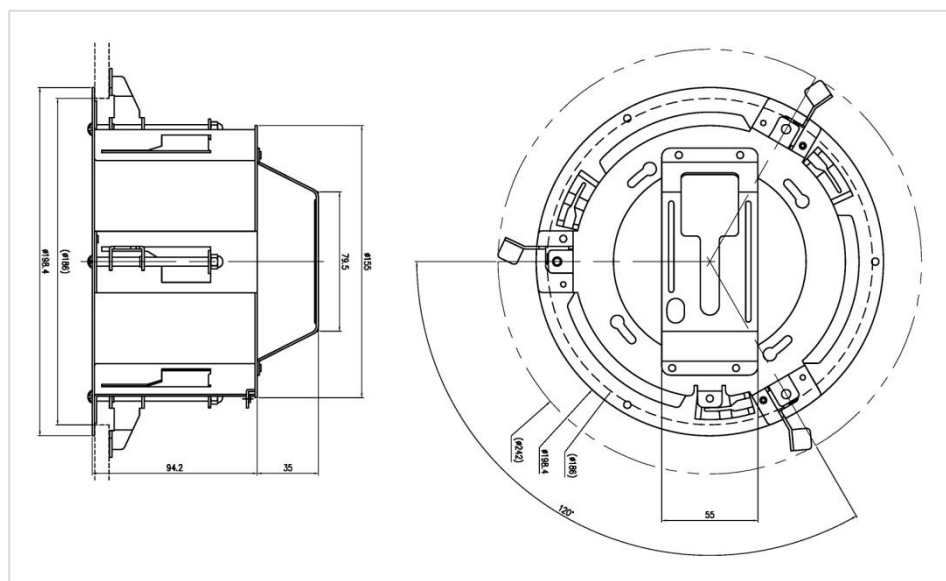

Βάση χωνευτή

TB101M

Βάση χωνευτή για την κάμερα TS10. Κατάλληλη για γυψοσανίδα.

Βάση χωνευτή
TB101M